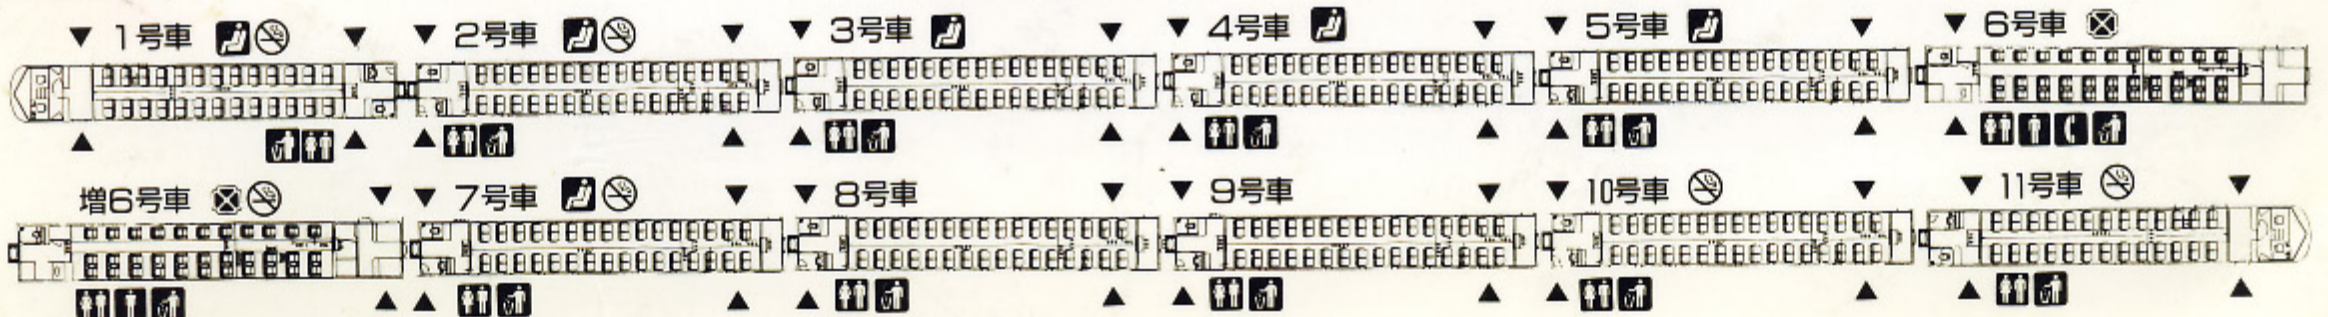

読書灯が設置され、読書や仕事に欠かせない、適度の明るさが得られます。  
The reading lamp supplies enough light for reading and paper work.

各室のドアが自動になって、開閉のわずらわしさがありません。  
Automatic doors make entry and exit easy.

案内表示装置で、次停車駅など様々な情報をお知らせします。  
The information display shows various kinds of information, such as the name of the next station, etc.

### 列車編成

☒ グリーン車 ☑ 指定車 ☒ 禁煙車 ♪ トイレット ♂ 男性用トイレット ☑ くすもの入れ ☒ 電話 ▼ 乗降口

(増結しない場合があります)

(指定席になる場合があります)